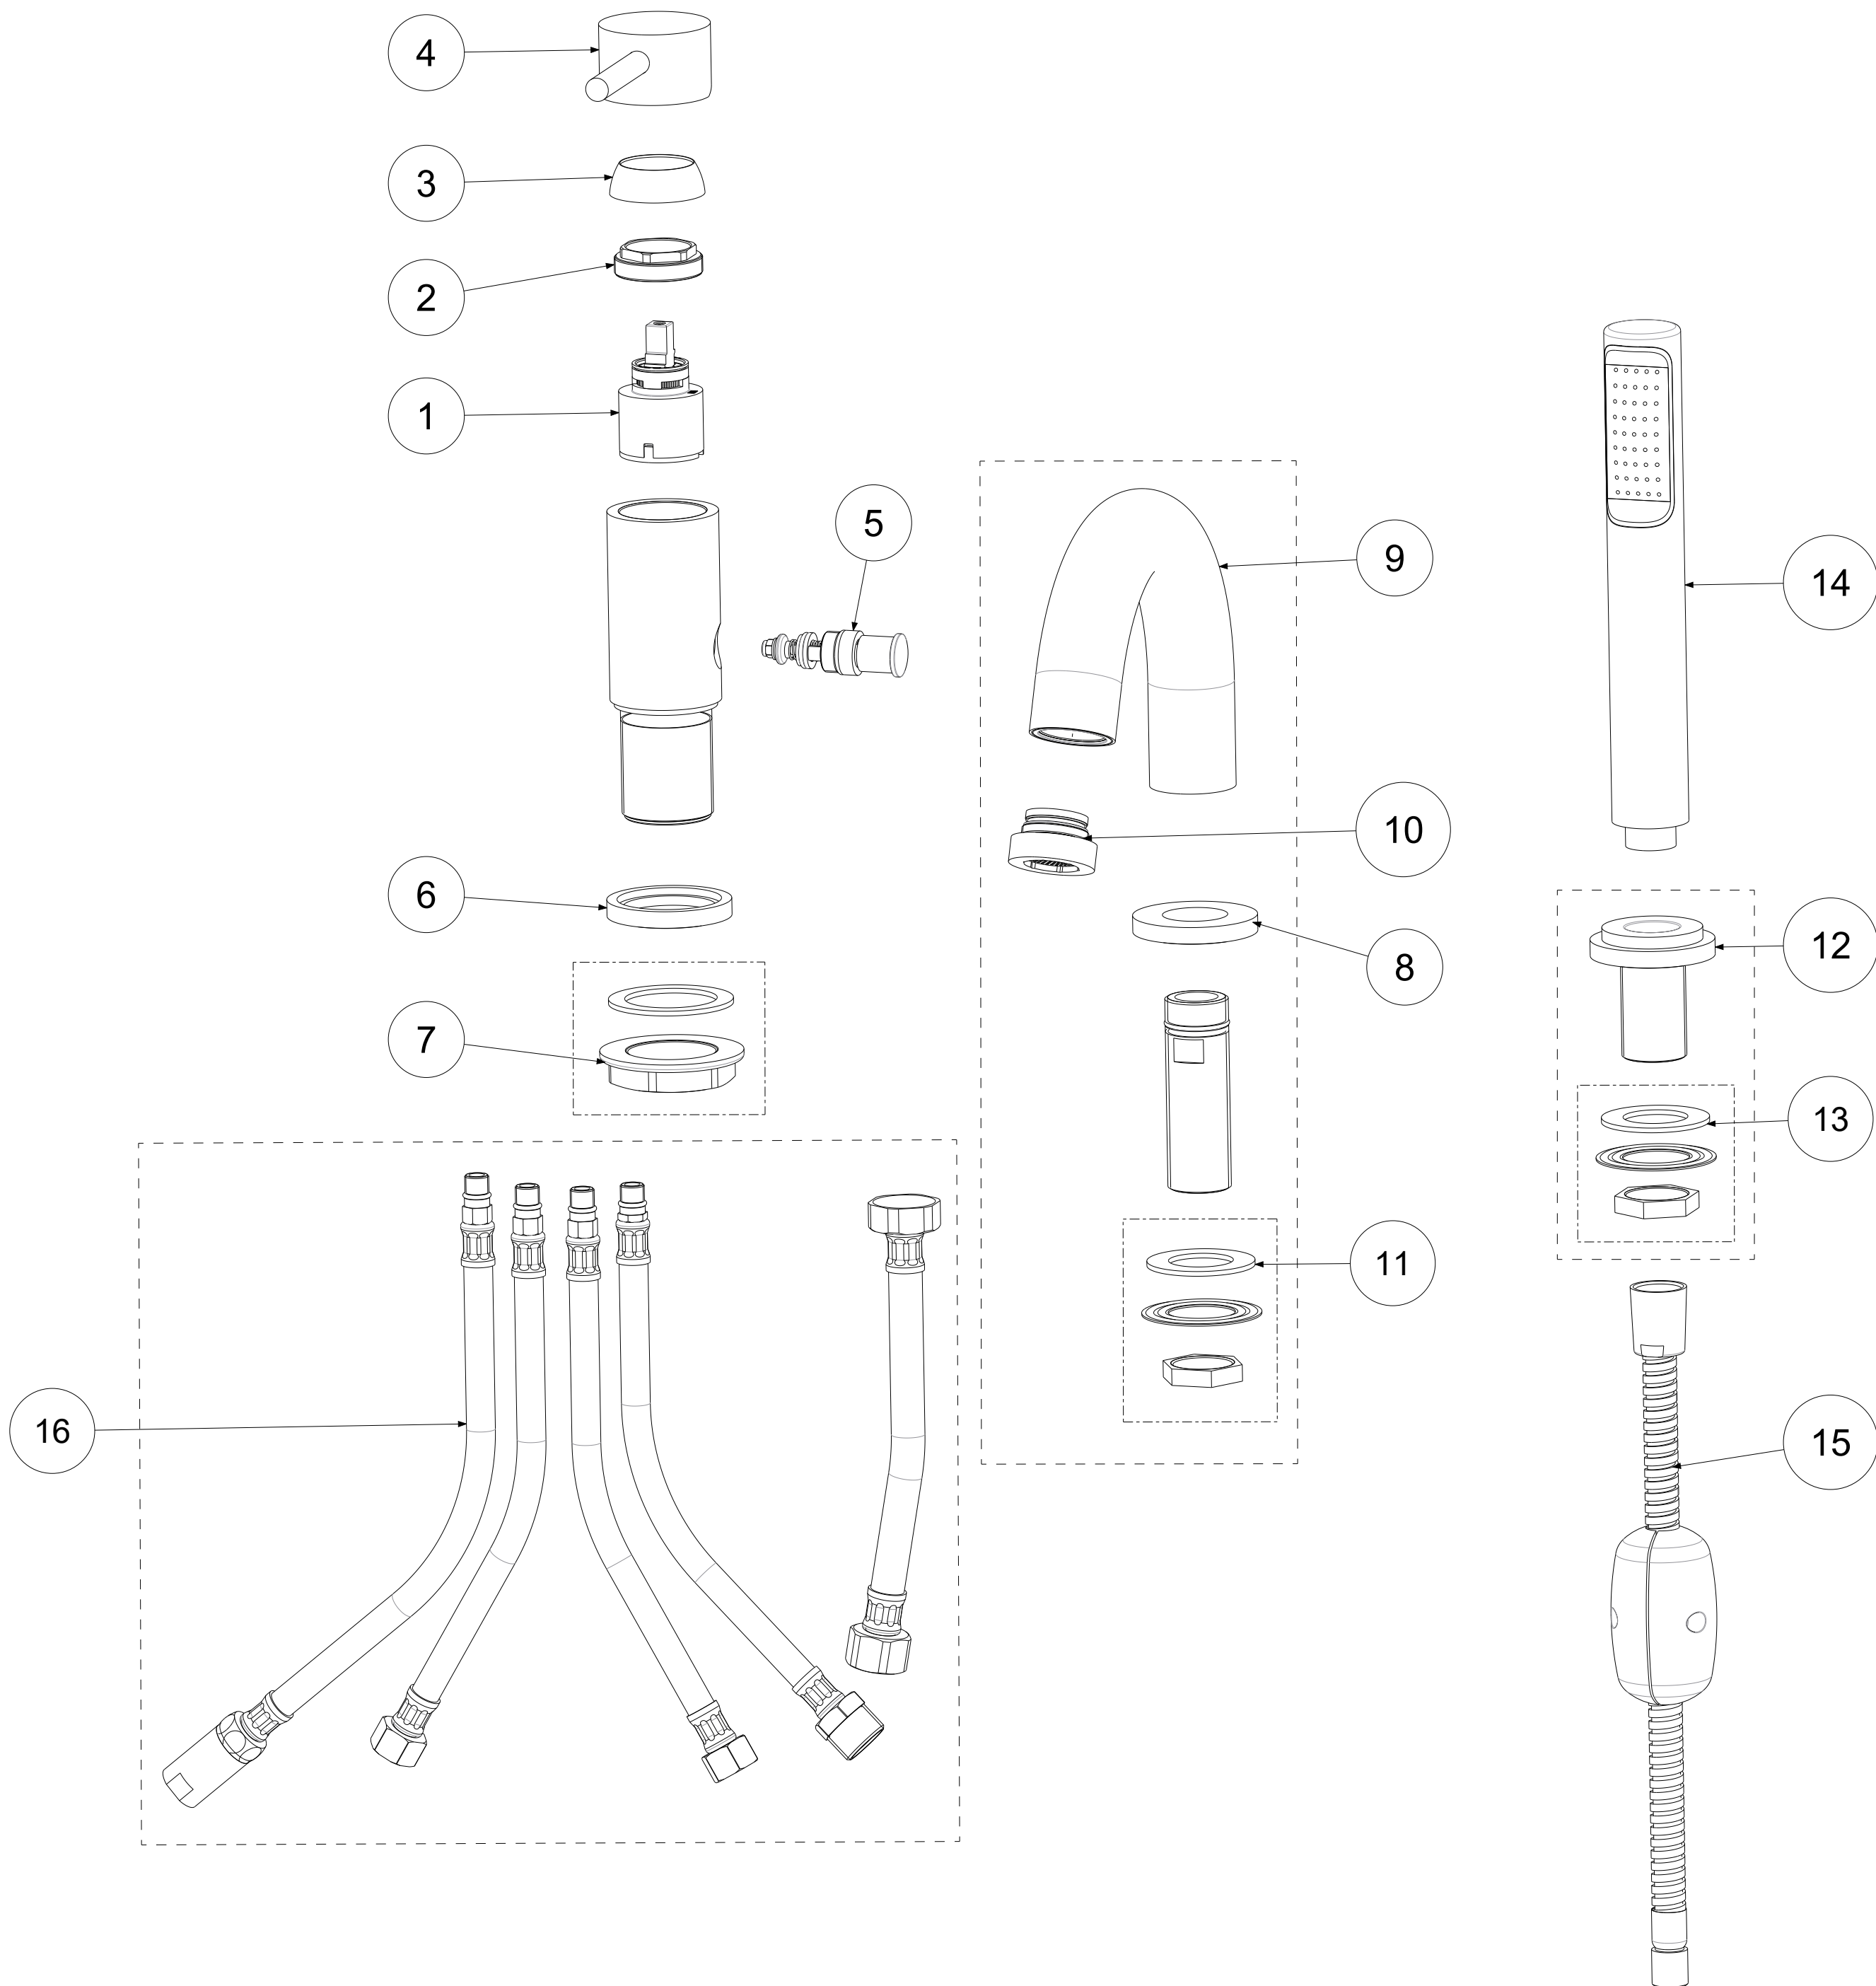

P Item	CODICE Code	DESCRIZIONE Designation
1	ZA91104R	Cartuccia miscelatore D.35 s/distributore CON REGOLAZIONE
2	ZGH1010	Ghiera ferma cartuccia 37 x 1
3	ZCAP034..	Cappuccio sottoleva metallo 37x1
4	ZLEV104..	Leva completa Ø50
5	ZDEV007..	Deviatore completo per miscelatore bordo vasca
6	ZBAS040..	Basetta in metallo per miscelatore bordo vasca
7	ZFIS123	Fissaggio per corpo miscelatore bordo vasca
8	ZBAS041..	Basetta in metallo per bocca
9	ZBOC032..	Bocca bordo vasca con basetta ottone, aeratore e fissaggio
10	ZAER040..	Aeratore
11	ZFIS121	Fissaggio 3/4 per bocca bordo vasca
12	ZBAS076..SC..	Base+basetta+fissaggio per doccia
13	ZFIS122	Fissaggio x Base DOCCIA Bordo vasca EVO-BIRILLO-LIGHT
14	ZDOC032..	Doccia birillo
15	ZFLO009..	Flessibile ottone doppia aggraffatura F1/2" - M15x1 mm.1500
16	ZFLX086..	Set 5 flex inox per miscelatore bordo vasca

	APPROVATO: Approved:		A2	SCALA Scale	0,450	MATERIALE Material	VARI
	DISEGNATO: Design:	Barbero	19/06/2019	UNITA' Unit	mm	SERIE Range	Light
		DESCRIZIONE - Description: Batteria bordo vasca con bocca erog.NEW c/doccia verticale -- Deck mounted mixer with diverter with spout and aerator					
FOGLIO - Sheet:		RICAMBI		CODICE - Part Number:		LIG040LCR